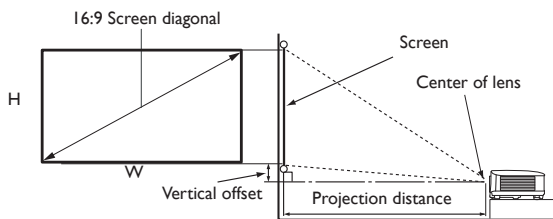

***Resolution is 1920 x 1080 in 3D Mode.

Input and Output Terminals

- ❶ HDMI-1 (2.0b, HDCP2.2)
- ❷ HDMI-2 (2.0b, HDCP2.2)
- ❸ RS232 Input (D-sub 9pin, male)
- ❹ Audio Output (mini jack)
- ❺ USB Type A (1.5A power)
- ❻ AC Power cable inlet
- ❼ Hidden Compartment for ATV Dongle
- HDMI-3 (2.0b, HDCP2.2)
- Micro USB cable (5V/1.5A power)
- ❽ QS01 (ATV) HDMI Dongle

Dimensions

Distance Chart

Screen Size				Projection distance (mm)			Vertical offset
Diagonal	Height	Width	Min distance (max zoom)	Average	Max distance (min zoom)		
inch	mm	mm	mm	mm	mm	mm	
30	762	374	664	748	859	970	37
40	1016	498	886	998	1145	1293	50
50	1270	623	1107	1247	1432	1616	62
60	1524	747	1328	1497	1718	1939	75
70	1778	872	1550	1746	2004	2263	87
80	2032	996	1771	1996	2291	2586	100
90	2286	1121	1992	2245	2577	2909	112
100	2540	1245	2214	2495	2864	3232	125
110	2794	1370	2435	2744	3150	3555	137
120	3048	1494	2657	2994	3436	3879	149
130	3302	1619	2878	3243	3723	4202	162
140	3556	1743	3099	3493	4009	4525	174
150	3810	1868	3321	3742	4295	4848	187
160	4064	1992	3542	3992	4582	5171	199
170	4318	2117	3763	4241	4868	5495	212
180	4572	2241	3985	4491	5154	5818	224
190	4826	2366	4206	4740	5441	6141	237
200	5080	2491	4428	4990	5727	6464	249
210	5334	2615	4649	5239	6013	6788	262
220	5588	2740	4870	5489	6300	7111	274
230	5842	2864	5092	5738	6586	7434	286
240	6096	2989	5313	5988	6873	7757	299
250	6350	3113	5535	6237	7159	8080	311
260	6604	3238	5756	6487	7445	8404	324
270	6858	3362	5977	6736	7732	8727	336
280	7112	3487	6199	6986	8018	9050	349
290	7366	3611	6420	7235	8304	9373	361
300	7620	3736	6641	7485	8591	9696	374