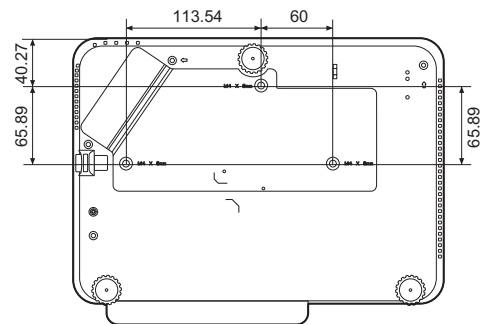

Dimensions

Distance Chart

Screen Size				Projection distance (mm)			Vertical offset
Diagonal	Height	Width	Min distance (max zoom)	Average	Max distance (min zoom)		
inch	mm	mm	mm	mm	mm	mm	
30	762	374	664	748	859	970	37
40	1016	498	886	998	1145	1293	50
50	1270	623	1107	1247	1432	1616	62
60	1524	747	1328	1497	1718	1939	75
70	1778	872	1550	1746	2004	2263	87
80	2032	996	1771	1996	2291	2586	100
90	2286	1121	1992	2245	2577	2909	112
100	2540	1245	2214	2495	2864	3232	125
110	2794	1370	2435	2744	3150	3555	137
120	3048	1494	2657	2994	3436	3879	149
130	3302	1619	2878	3243	3723	4202	162
140	3556	1743	3099	3493	4009	4525	174
150	3810	1868	3321	3742	4295	4848	187
160	4064	1992	3542	3992	4582	5171	199
170	4318	2117	3763	4241	4868	5495	212
180	4572	2241	3985	4491	5154	5818	224
190	4826	2366	4206	4740	5441	6141	237
200	5080	2491	4428	4990	5727	6464	249
210	5334	2615	4649	5239	6013	6788	262
220	5588	2740	4870	5489	6300	7111	274
230	5842	2864	5092	5738	6586	7434	286
240	6096	2989	5313	5988	6873	7757	299
250	6350	3113	5535	6237	7159	8080	311
260	6604	3238	5756	6487	7445	8404	324
270	6858	3362	5977	6736	7732	8727	336
280	7112	3487	6199	6986	8018	9050	349
290	7366	3611	6420	7235	8304	9373	361
300	7620	3736	6641	7485	8591	9696	374

Ceiling Mount Chart

Ceiling/Wall mount screw hole: M4 x 8 mm

Unit: mm

BenQ Europe B.V.

Meerenakkerweg 1-17
5652 AR Eindhoven
The Netherlands
Tel: +31 88 8889200
Fax: +31 88 8889299

BenQ.eu

© 2021 BenQ Corp. Specifications may vary by region, please visit your local stores for details. Actual product's features and specifications are subject to change without notice. This material may include corporate names and trademarks of third parties which are the properties of the third parties respectively.