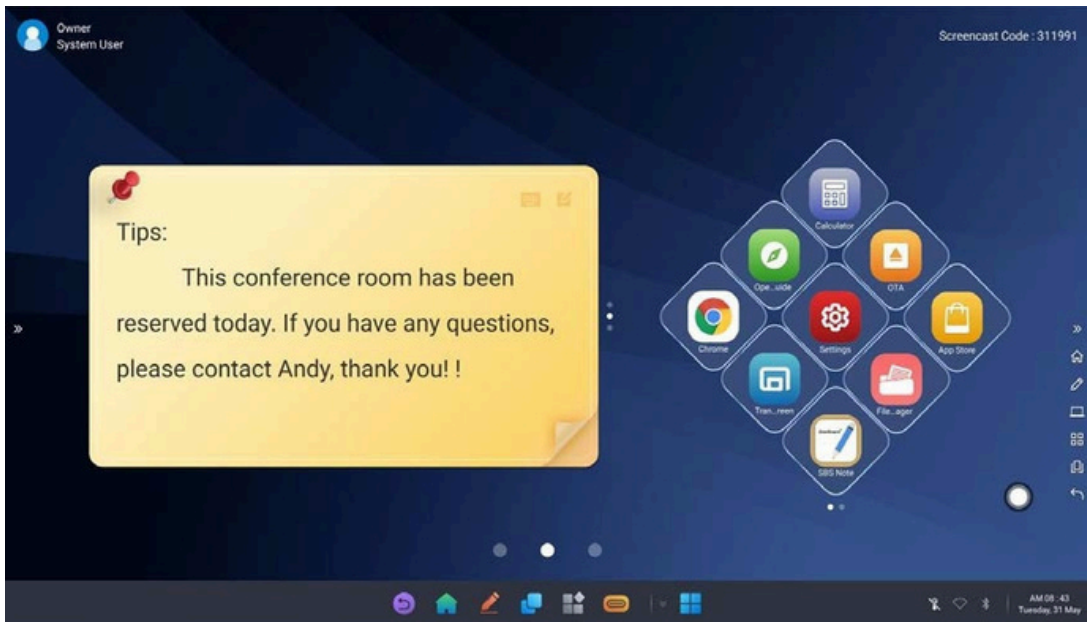

Διαδραστικές οθόνες για εκπαιδευτική ή επαγγελματική χρήση

TE-QS Series
Android 13.0 (8G+128G)

Η διαδραστική οθόνη Classboard διακρίνεται για την υψηλή εργονομία, αντοχή, ποιότητα και αξιοπιστία. Η κατασκευή της απαντά στις σύγχρονες εκπαιδευτικές ανάγκες καθιστώντας τη το απαραίτητο εργαλείο για κάθε εκπαιδευτικό φορέα.

Η επιφάνεια της διαθέτει επικάλυψη ιδιαίτερα ανθεκτική με antifinger τεχνολογία ώστε να μη σχηματίζονται ίχνη πάνω στην επιφάνεια από τη συχνή χρήση. Μπορεί να τοποθετηθεί στον τοίχο ή πάνω σε τροχήλατη βάση που της επιτρέπει να μεταφερθεί εύκολα από τον ένα χώρο στον άλλο ανάλογα τις ανάγκες.

20 Πολλαπλά
Σημεία Αφής

Λογισμικό Whiteboard
τόσο για Android όσο
και για Windows

Παρουσίαση
Εγγράφου

Σχολιασμός
εγγράφου

Αναβάθμιση
OTA

Υποστήριξη
πολλαπλών
εφαρμογών

Υποστήριξη
Wifi/BT/LAN

Ultra HD4K

Ενσωματωμένα
ηχεία 15W

Θύρες I/O

Κοινή χρήση
κωδικού QR

Ενσωματωμένη
υποδοχή OPS

Διασύνδεση με
εξωτερική κάμερα

Επιλογή χρήσης
λειτουργικού
συστήματος

Ασύρματη κοινή χρήση οθόνης

Η υποστήριξη ασύρματης κοινής χρήσης οθόνης, σας επιτρέπει να προβάλλετε την συσκευή σας (κινητό σας τηλέφωνο, φορητός υπολογιστής, tablet) στην διαδραστική οθόνη με δυνατότητα υποστήριξης αμφίδρομου ελέγχου μεταξύ αυτών.